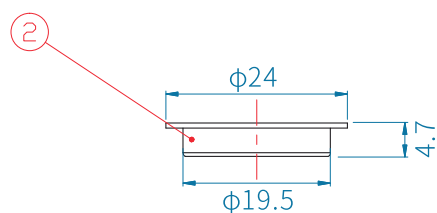

TARRO 5 ML ELEGANCE

FICHA TÉCNICA

NO.	NAME	MATERIAL
1	CAP	PP
2	HAND PULL PIECE	PP
3	JAR	PP