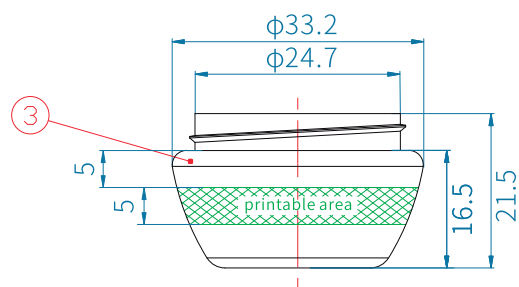

TARRO 5 ML ELEGANCE

FICHA TÉCNICA

NO.	NAME	MATERIAL
1	CAP	PP
2	HAND PULL PIECE	PP
3	JAR	PP