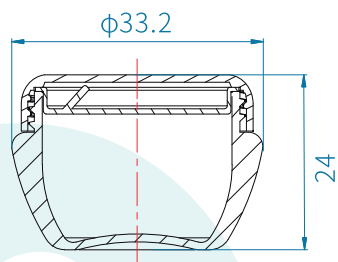

TARRO 5 ML ELEGANCE

FICHA TÉCNICA

NO.	NAME	MATERIAL
1	CAP	PP
2	HAND PULL PIECE	PP
3	JAR	PP