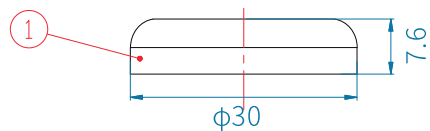

TARRO 5 ML ELEGANCE

FICHA TÉCNICA

NO.	NAME	MATERIAL
1	CAP	PP
2	HAND PULL PIECE	PP
3	JAR	PP